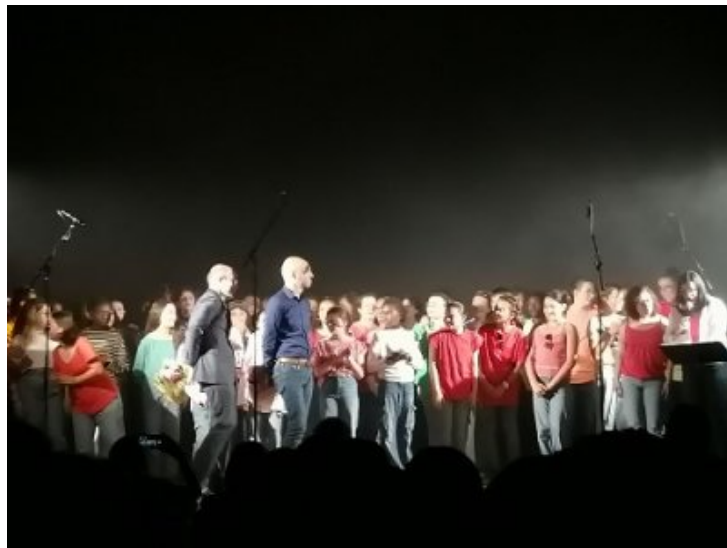

<https://la-claveliere.etab.ac-lyon.fr/spip/spip.php?article1999>

Spectacle de la chorale 2024

- La vie au collège - ateliers et clubs - La chorale -

Date de mise en ligne : mardi 11 juin 2024

Copyright © Collège la Clavière - Oullins - Tous droits réservés

Le mardi 4 juin, les élèves de la chorale du collège ont fait leur spectacle au parc Chabrières avec les élèves de Gabrielle Rosset.

Ils nous ont donné un show dynamique . BRAVO !!

[Impossible de lire la video]